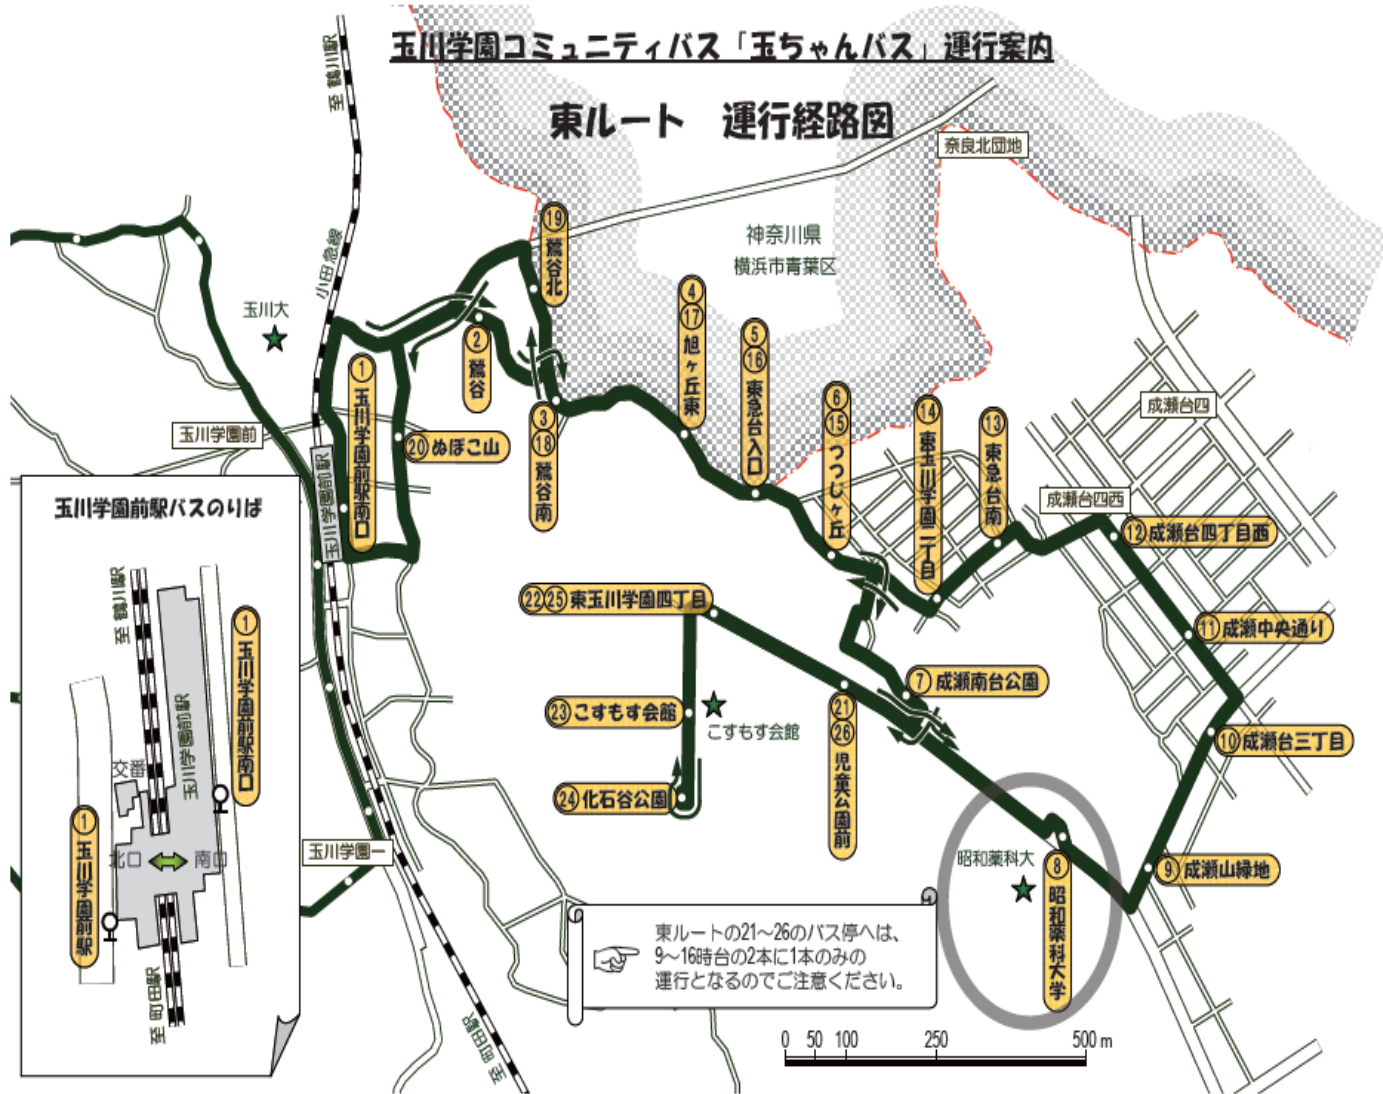

小田急線 玉川学園前駅からのアクセス バス約10分

バス時刻表 (小田急線 玉川学園前駅からのルート)

停留所名	1. 玉川学園前駅南口	→	8. 昭和薬科大学	→	1. 玉川学園前駅南口
8時	8:10	→	8:20	→	8:35
	8:42	→	8:52	→	9:07
9時	9:15	→	9:31	→	9:46
	9:54	→	10:04	→	10:19
10時	10:27	→	10:37	→	10:52
	11:00	→	11:16	→	11:31
11時	11:39	→	11:49	→	12:04
	12:12	→	12:22	→	12:37
12時	12:45	→	13:01	→	13:16
	13:24	→	13:34	→	13:49
13時	13:57	→	14:07	→	14:22
	14:30	→	14:46	→	15:01
14時	15:09	→	15:19	→	15:34
	15:42	→	15:52	→	16:07
15時	16:15	→	16:31	→	16:46
	16:54	→	17:04	→	17:19
16時	17:26	→	17:42	→	17:57
	18:07	→	18:17	→	18:32
17時	18:42	→	18:52	→	19:07