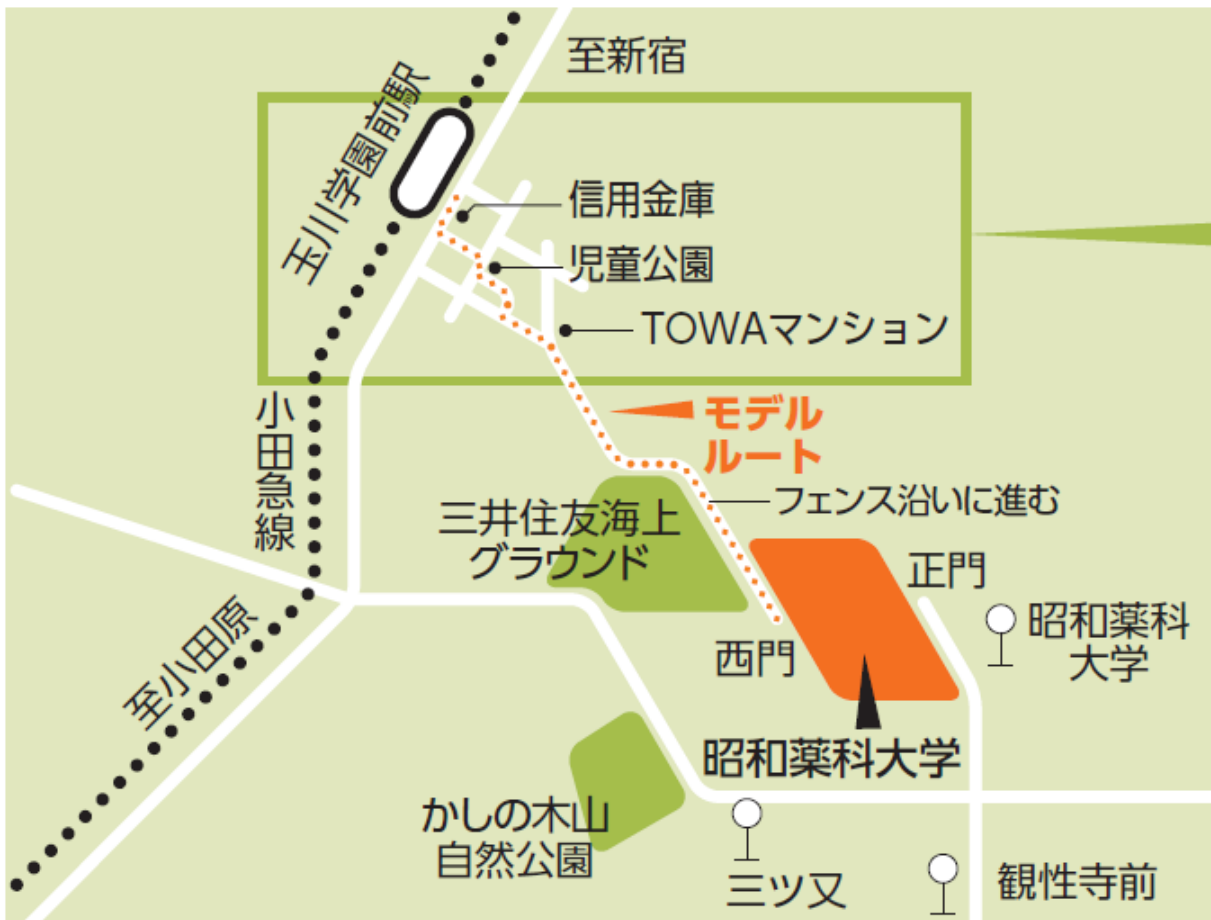

### 会場

昭和薬科大学

〒194-8543 東京都町田市東玉川学園3丁目3165番地

大学へのアクセス：

<https://www.shoyaku.ac.jp/about/access/>

# 会場のご案内 アクセスマップ

●小田急線玉川学園前駅から徒歩約15分

●JR横浜線成瀬駅から神奈川中央交通バス約10分

◎大学ホームページ・アクセスで、最寄り駅から大学までのルート案内を動画でご覧になれます。

# 大学へのアクセス

小田急線 玉川学園前駅からのアクセス 徒歩約15分

## 周辺バス停マップ