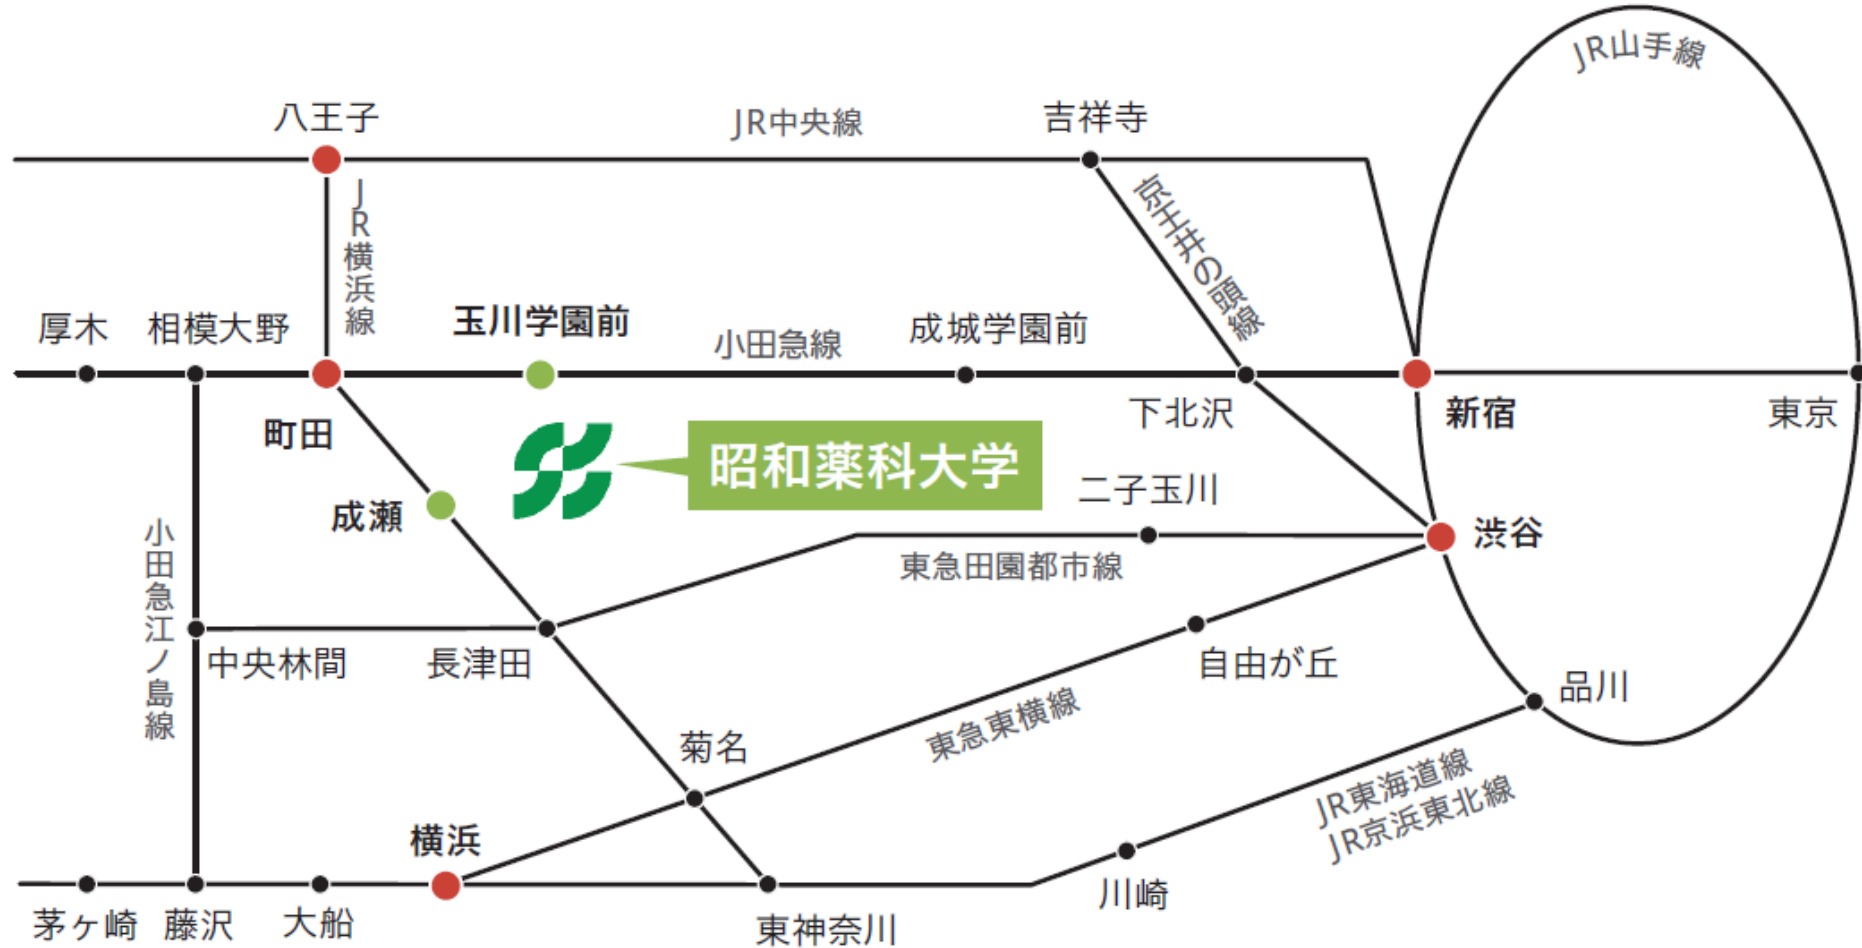

## 会場・交通のご案内

### 会場

昭和薬科大学

〒194-8543 東京都町田市東玉川学園3丁目3165番地

大学へのアクセス：

<https://www.shoyaku.ac.jp/about/access/>

# 会場のご案内 アクセスマップ

●小田急線玉川学園前駅から徒歩約15分

●JR横浜線成瀬駅から神奈川中央交通バス約10分

◎大学ホームページ・アクセスで、最寄り駅から大学までのルート案内を動画でご覧になれます。

# 大学へのアクセス

小田急線 玉川学園前駅からのアクセス 徒歩約15分