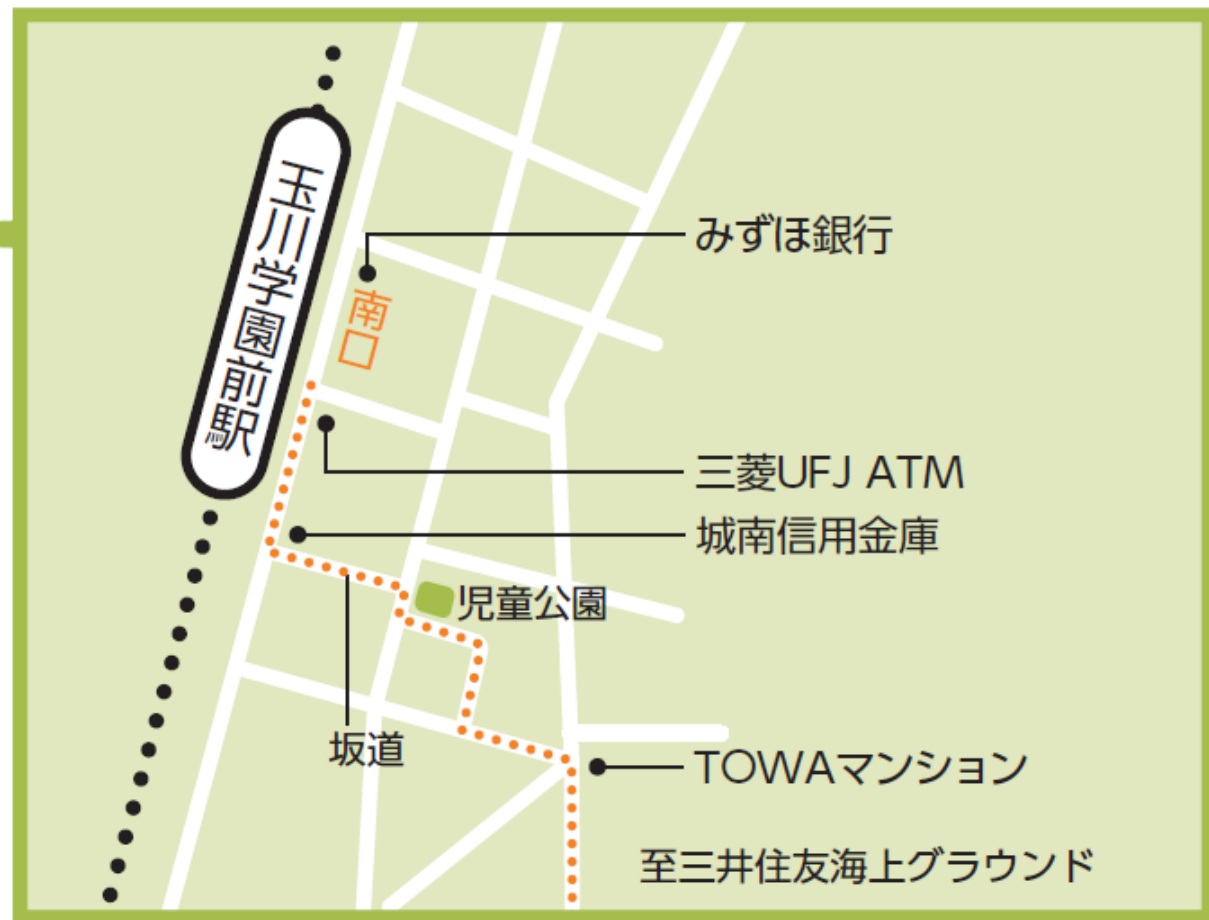

### 会場

昭和薬科大学

〒194-8543 東京都町田市東玉川学園3丁目3165番地

大学へのアクセス：

<https://www.shoyaku.ac.jp/about/access/>

# 会場のご案内 アクセスマップ

●小田急線玉川学園前駅から徒歩約15分

●JR横浜線成瀬駅から神奈川中央交通バス約10分

◎大学ホームページ・アクセスで、最寄り駅から大学までのルート案内を動画でご覧になれます。

# 大学へのアクセス

小田急線 玉川学園前駅からのアクセス 徒歩約15分

## 周辺バス停マップ